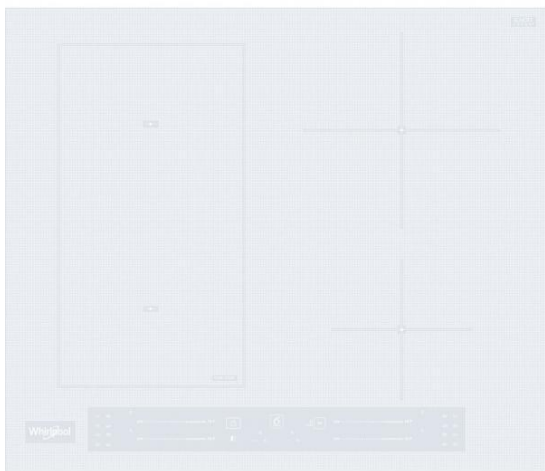

WL S5360 BF/ W

Varná doska

Whirlpool

EAN kód: 8003437238239

Typ varnej dosky	indukčná
Kategória dosky	samostatná
Šírka dosky	do 60 cm

Vlastnosti

6. ZMYSEL varných dosiek	áno
Povrch varnej dosky	sklokeramický
Farba	biela
Vyhotovenie	skosená predná hrana
Ovládanie	Dotykové - 4 x slider pre každú zónu zvlášť
Počet varných zón	4
Umiestnenie ovládania	vpredú
Power Management 230V	áno
Flexi Cook zóna	áno
FlexiCook zóna	áno
Počet stupňov výkonu	18+booster

Varné zóny

Predná ľavá zóna	indukčná
Priemer prednej ľavej zóny	180/230 mm
Výkon prednej ľavej zóny/ Booster	1750/2200 W
Zadná ľavá zóna	indukčná
Priemer zadnej ľavej zóny	180/230 mm
Výkon zadnej ľavej zóny/ Booster	1750/2200 W
Zadná pravá zóna	indukčná
Priemer zadnej pravej zóny	210 mm
Výkon zadnej pravej zóny/ Booster	2100/3000 W
Predná pravá zóna	indukčná
Priemer prednej pravej zóny	145 mm
Výkon prednej pravej zóny/ Booster	1200/1600 W

Technické údaje

Maximálny príkon el. varnej dosky	7200 W
Frekvencia	50/60 Hz
Pripojenie na 230 V	áno
Doporučené pripojenie k sieti	400V 3N ~ V
Spotreba energie v pohotovostnom režime (2010/30/ EC)	< 1,0 W
Spotreba energie vo vypnutom režime (2010/30/ EC)	< 0,5 W
Rozmery (vxšxh)	54x590x510 mm
Rozmery s obalom (vxšxh)	120x670x600 mm
Rozmery otvoru pre zabudovanie (vxšxh)	30-60x560-562x480 mm
Hmotnosť	10,1 kg
Hmotnosť s obalom	11,1 kg